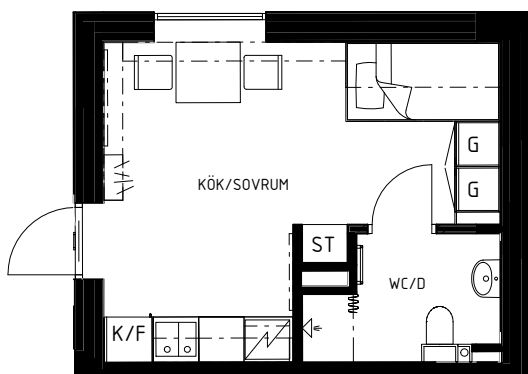

Lunds Nation

KV S:T THOMAS 35+39, LUND

Lägenhet, 22,2 kvm

GÄRDSHUSET, LGH 1101

Förklaringar

Kyl/Frys

Städsåp

Garderob

Högsåp

Linnesåp

Hylla med klådstång

Ytangivelse avser BOA

SKALA 1:100

Dessa bofaktablad redovisar möblering och utrustning såsom den planeras vara utformad efter renovering, vilket innebär att garderobsplaceringar, pentry mm kan skilja sig något från befintligt utförande. I enstaka fall kan även lägenhetens yta påverkas.