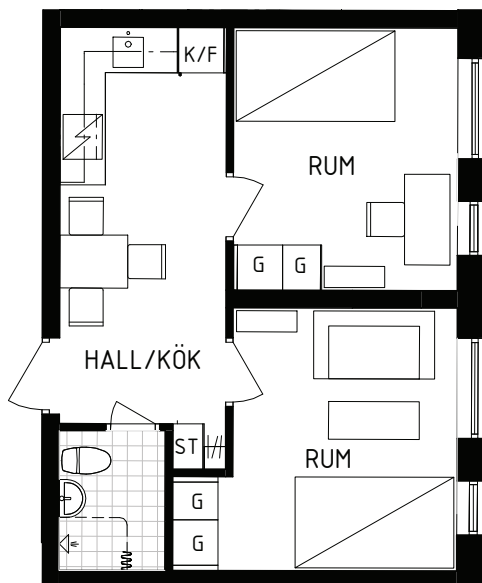

# KV S:T THOMAS 35+39, LUND

Dubblett, 37,8 kvm

Agardhsgatan 1, 223 51 Lund

GAMLA HUSET, LGH 1120

## Förklaringar

- |     |          |    |                     |
|-----|----------|----|---------------------|
| K/F | Kyl/Frys | ST | Städsåp             |
| G   | Garderob | H  | Högsåp              |
| L   | Linnesåp |    | Hylla med klådstång |