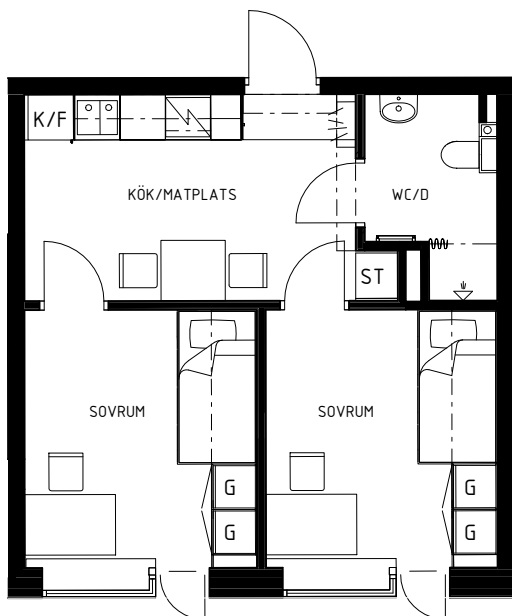

Lunds Nation

KV S:T THOMAS 35+39, LUND

Lägenhet, 38,5 kvm

GÄRDSHUSET, LGH 0902

Förklaringar

K/F	Kyl/Frys	ST	Städsåp
G	Garderob	H	Högsåp
L	Linnesåp		Hylla med klådstång

Ytangivelse avser BOA

SKALA 1:100

Dessa bofaktablad redovisar möblering och utrustning såsom den planeras vara utformad efter renovering, vilket innebär att garderobsplaceringar, pentry mm kan skilja sig något från befintligt utförande. I enstaka fall kan även lägenhetens yta påverkas.