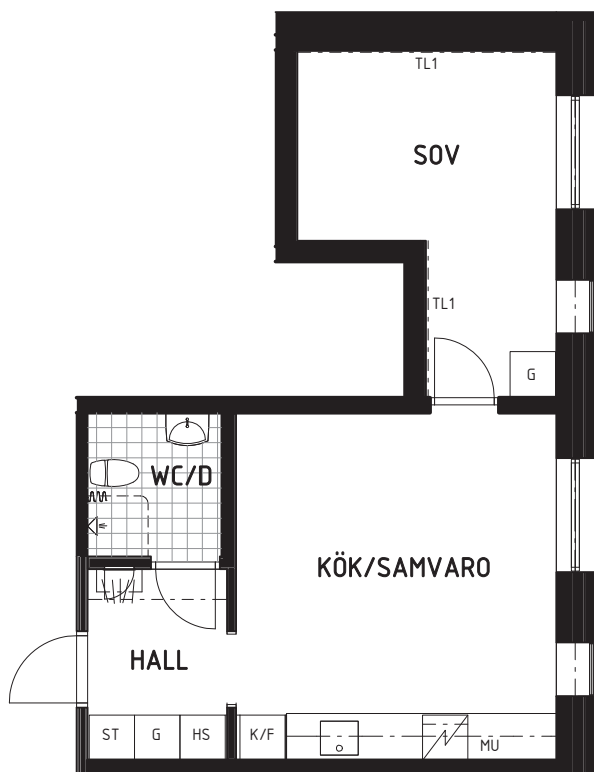

# KV ARKIVET 1, LUND

1 Rok 41.1 kvm

Arkivgatan 1D, lgh 1001

(LD1002)

LÄGENHETSTYP: D2

## Förklaringar

<b>K</b> Kyl	<b>TP</b> Tvättpelare (förb. för)
<b>F</b> Frys	<b>HS</b> Högskåp
<b>K/F</b> Kyl/Frys	Hylla med klädstång
<b>ST</b> Städskåp	<b>TL1</b> Tavellist
<b>G</b> Garderob	Säng med förvaring (ej madrass)
<b>MU</b> Microvågsugn (förb. för)	
<b>DM</b> Diskmaskin	